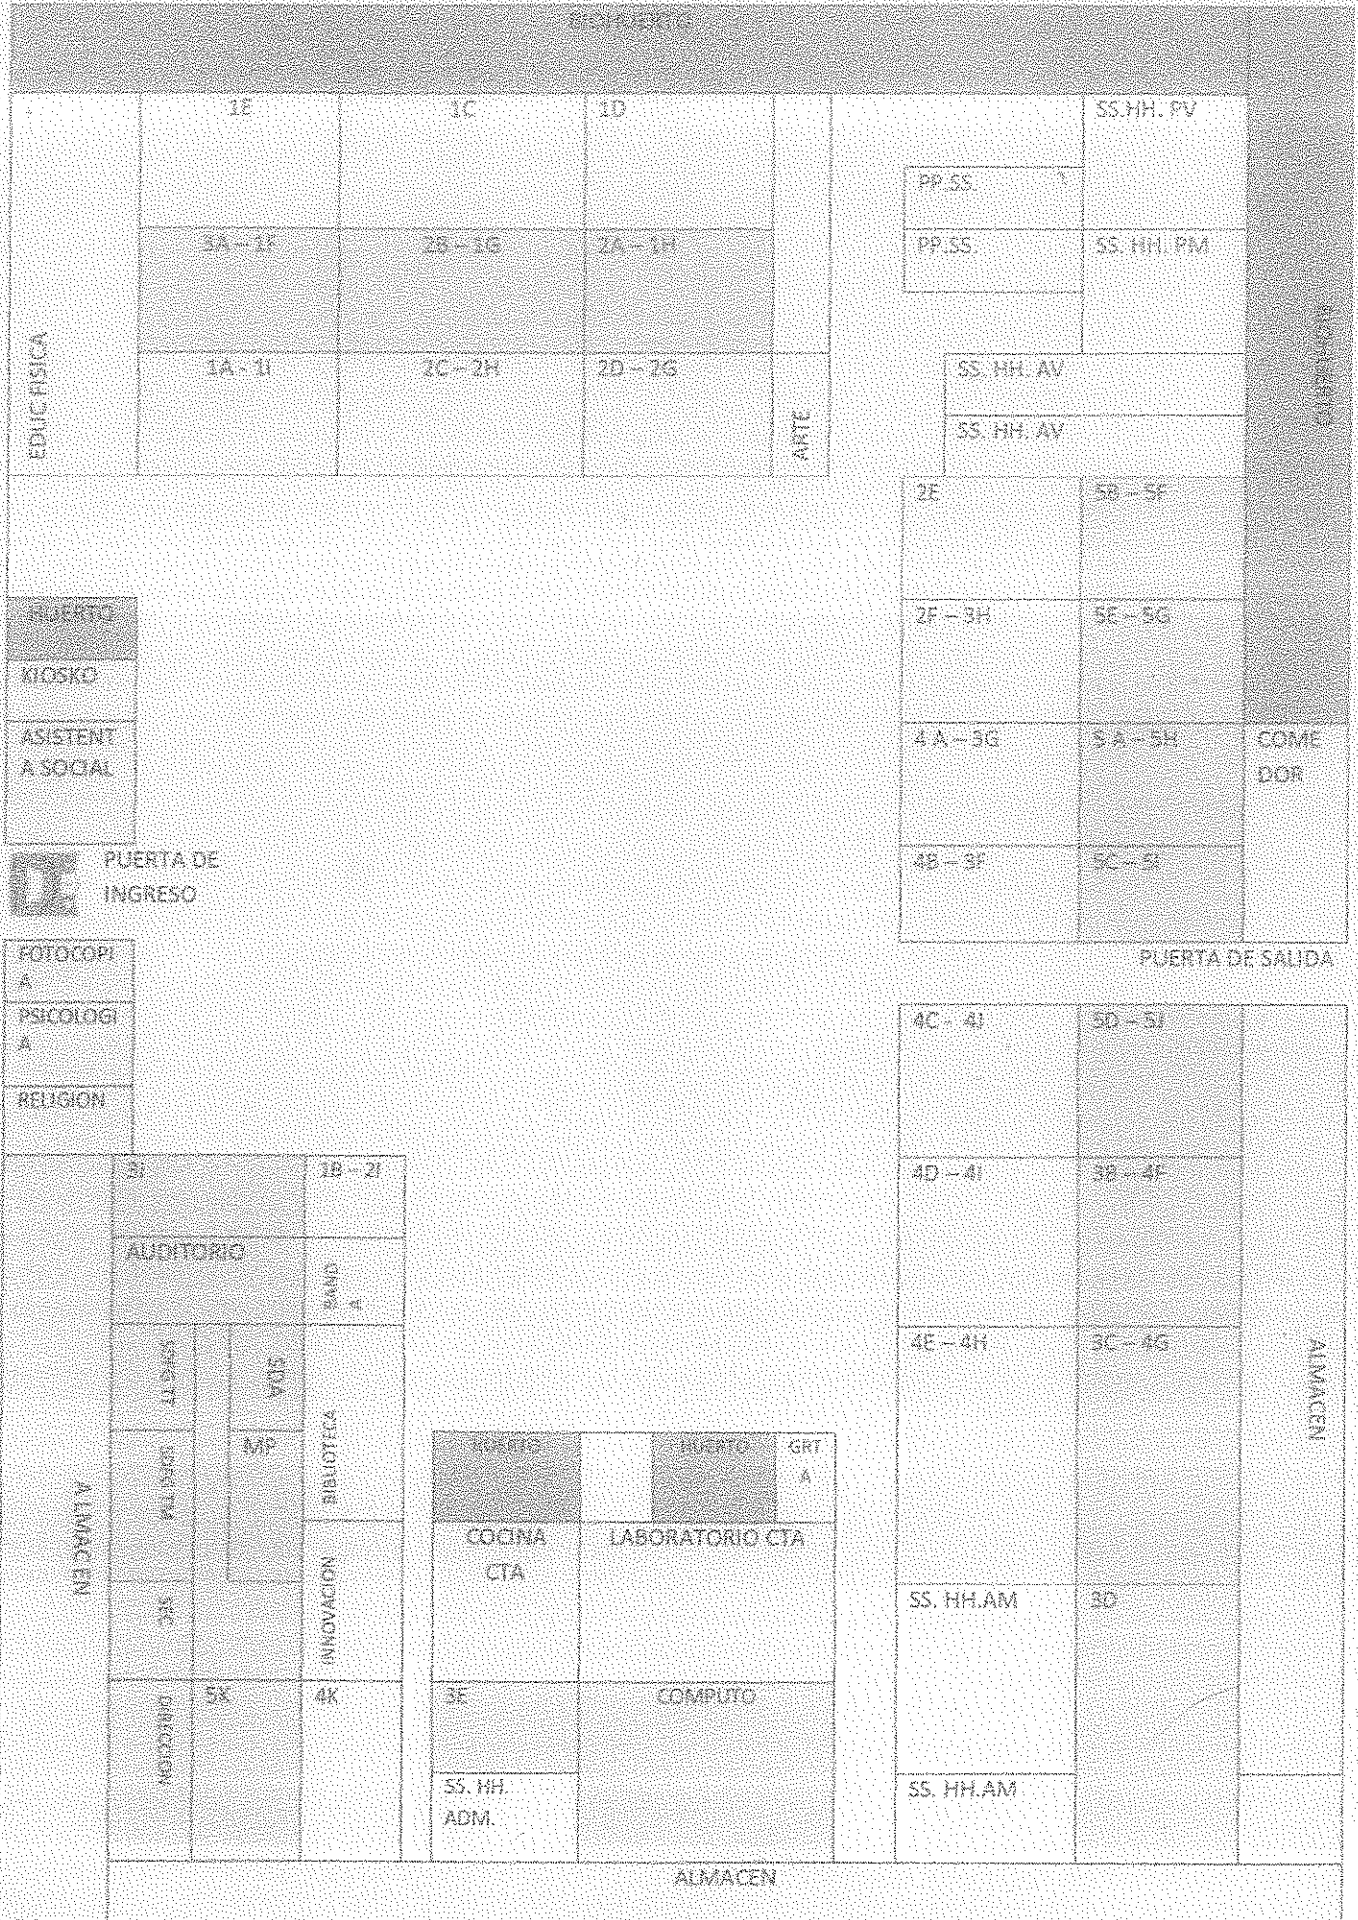

# ALFREDO REBAZA ACOSTA

PROYECTO

EDUC. FISICA	1E	1C	1D	ARTES
	3A-3F	2B-3G	2A-3H	
	1A-1I	2C-2H	2D-2G	

SS. HH. PV	
PP. SS.	
PP. SS.	SS. HH. PM
SS. HH. AV	
SS. HH. AV	

- BUERTO
- KIOSKO
- ASISTENTE SOCIAL

PUERTA DE INGRESO

- FOTOCOPIA
- PSICOLOGIA
- RELIGION

2E	5D-5F	COMEDOR
2F-3H	5E-5G	
4A-3G	5A-5H	
4B-3F	5C-5I	

PUERTA DE SALIDA

ALMACEN	3I	3B-2I
	AUDITORIO	
	SALA DE TENDIDO	SALA DE ESTUDIOS
	SALA DE REUNIONES	SALA DE TRABAJO
	SALA DE VESTIBULO	SALA DE ESPERA
	SALA DE JUEGOS	SALA DE MUSEO
ALMACEN	5X	4K

BUERTO	BUERTO	GRT A
COCINA CTA	LABORATORIO CTA	
3E	COMPUTO	
SS. HH. ADM.		

4C-4I	5D-5I	ALMACEN
4D-4I	5E-4F	
4E-4H	3C-4G	
SS. HH. AM	3D	
SS. HH. AM		

ALMACEN